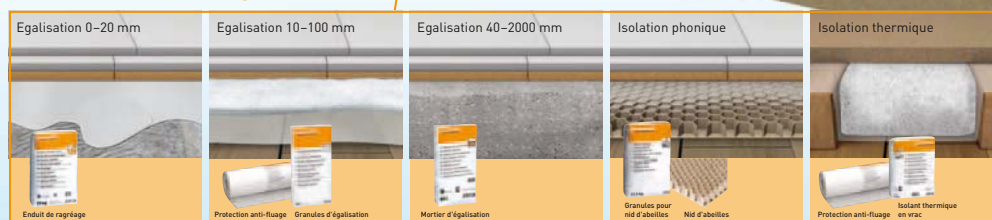

Cutter

Spatule

Powerpanel HD

Pour façade non-ventilée

Powerpanel HD/H2O

Pour façade ventilée

Plaque de plâtre armé de fibres de cellulose pour cloisons et sols

Pour locaux humides avec faible sollicitation

Powerpanel H2O

Pour locaux humides avec forte sollicitation (cloison)

Powerpanel TE & receveur de douche

Pour locaux humides avec forte sollicitation (sol)

Granule & mortier d'égalisation

Plaque de sol

Pour locaux secs