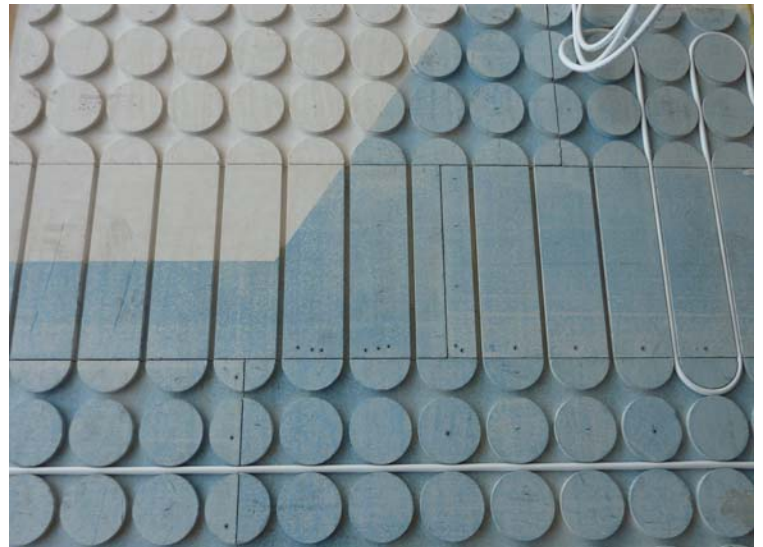

Fermacell Therm38

Fermacell Therm38
Standard-Element

Ergänzungs-Elemente:
Therm38 mit Quernuten

Therm38 mit Längsnuten

Verlegebeispiel:

Optimierte Variante
Therm38 mit Quernuten.

Wichtig!
Absprache mit Heizungs-
Monteur.